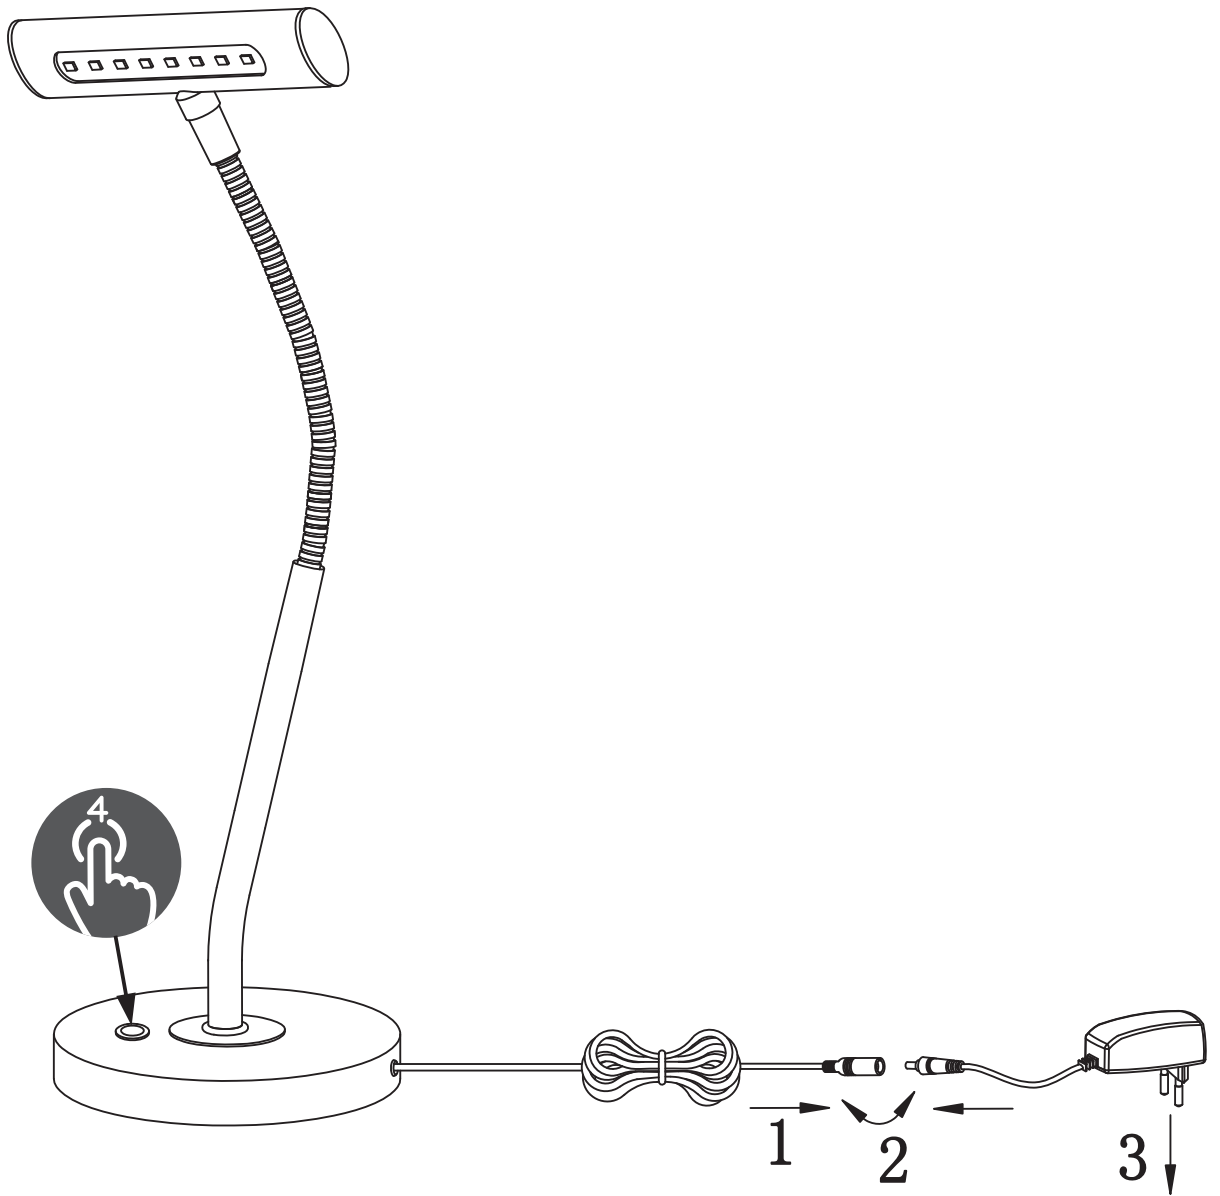

230V~50Hz, 1xLED 4W