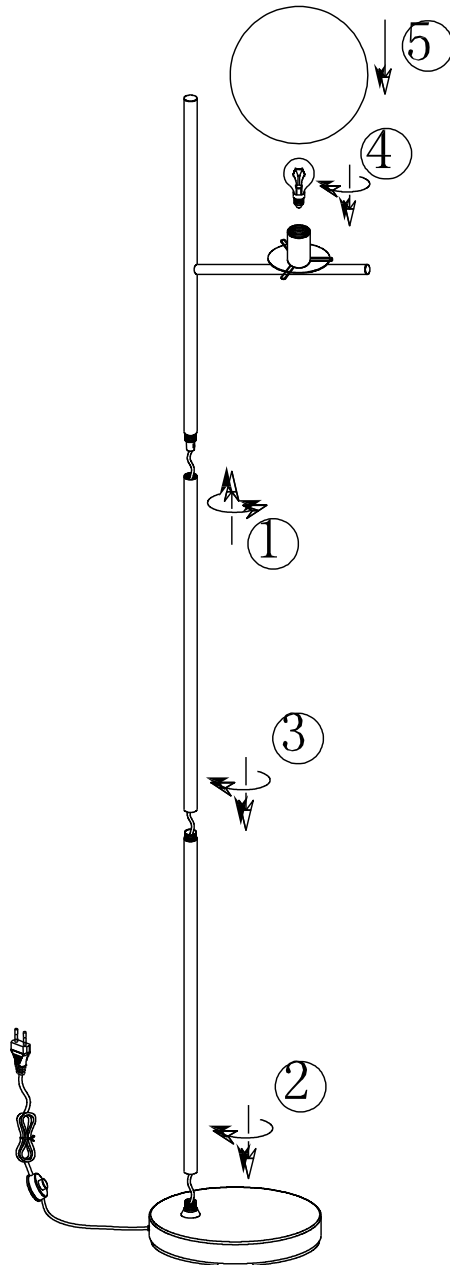

230V~50Hz
1 x E14 / max.28W

IP 20