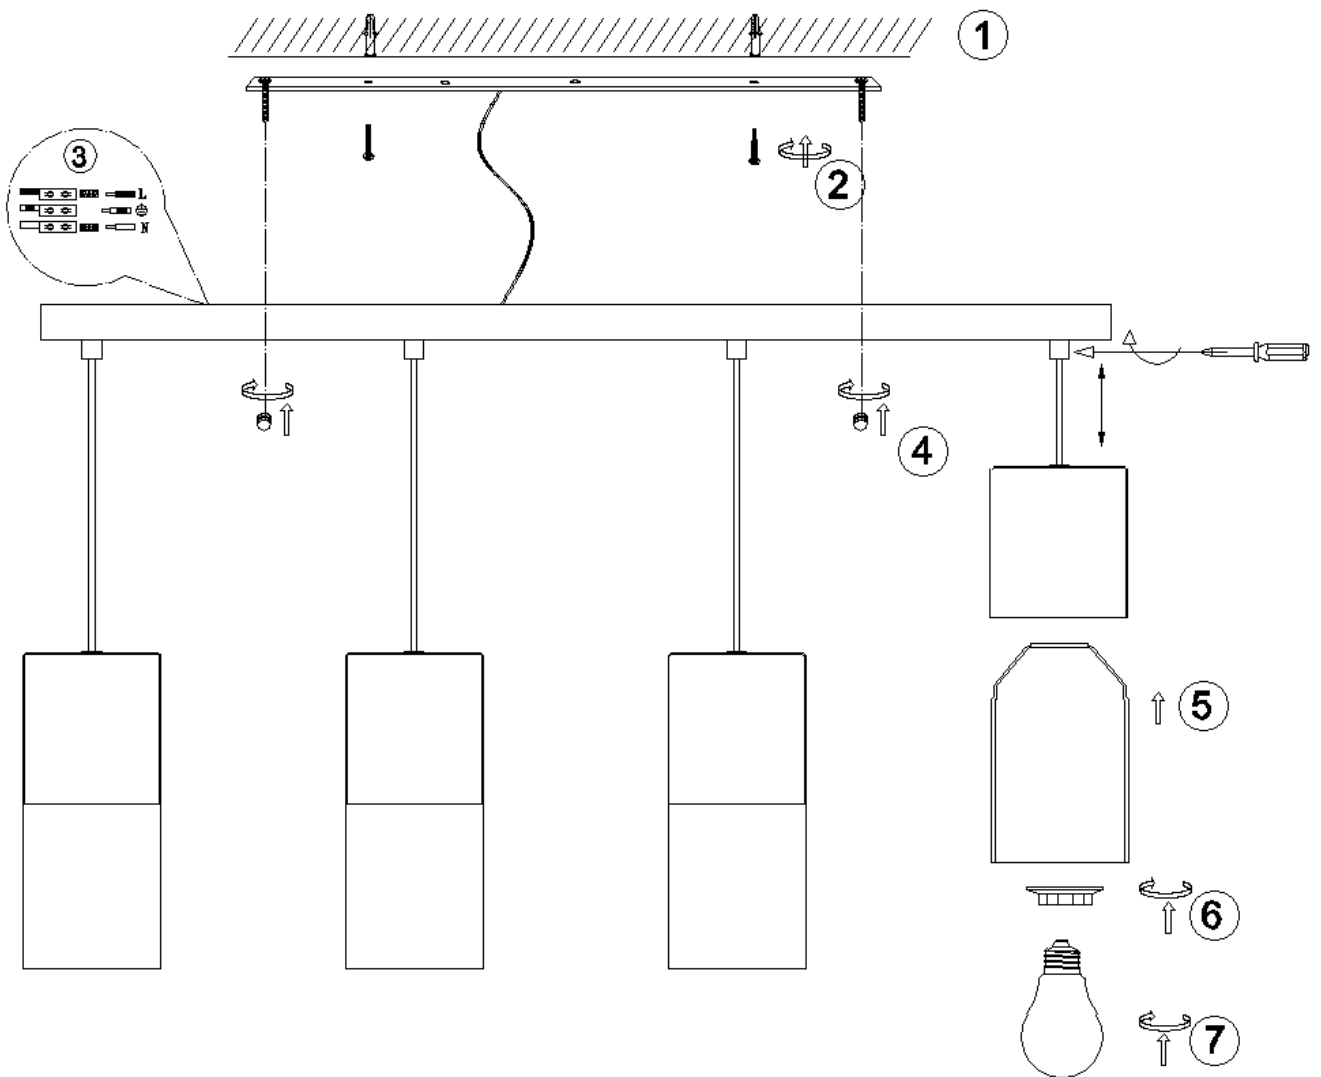

230V ~ 50Hz, 4 x E27 / max. 28W