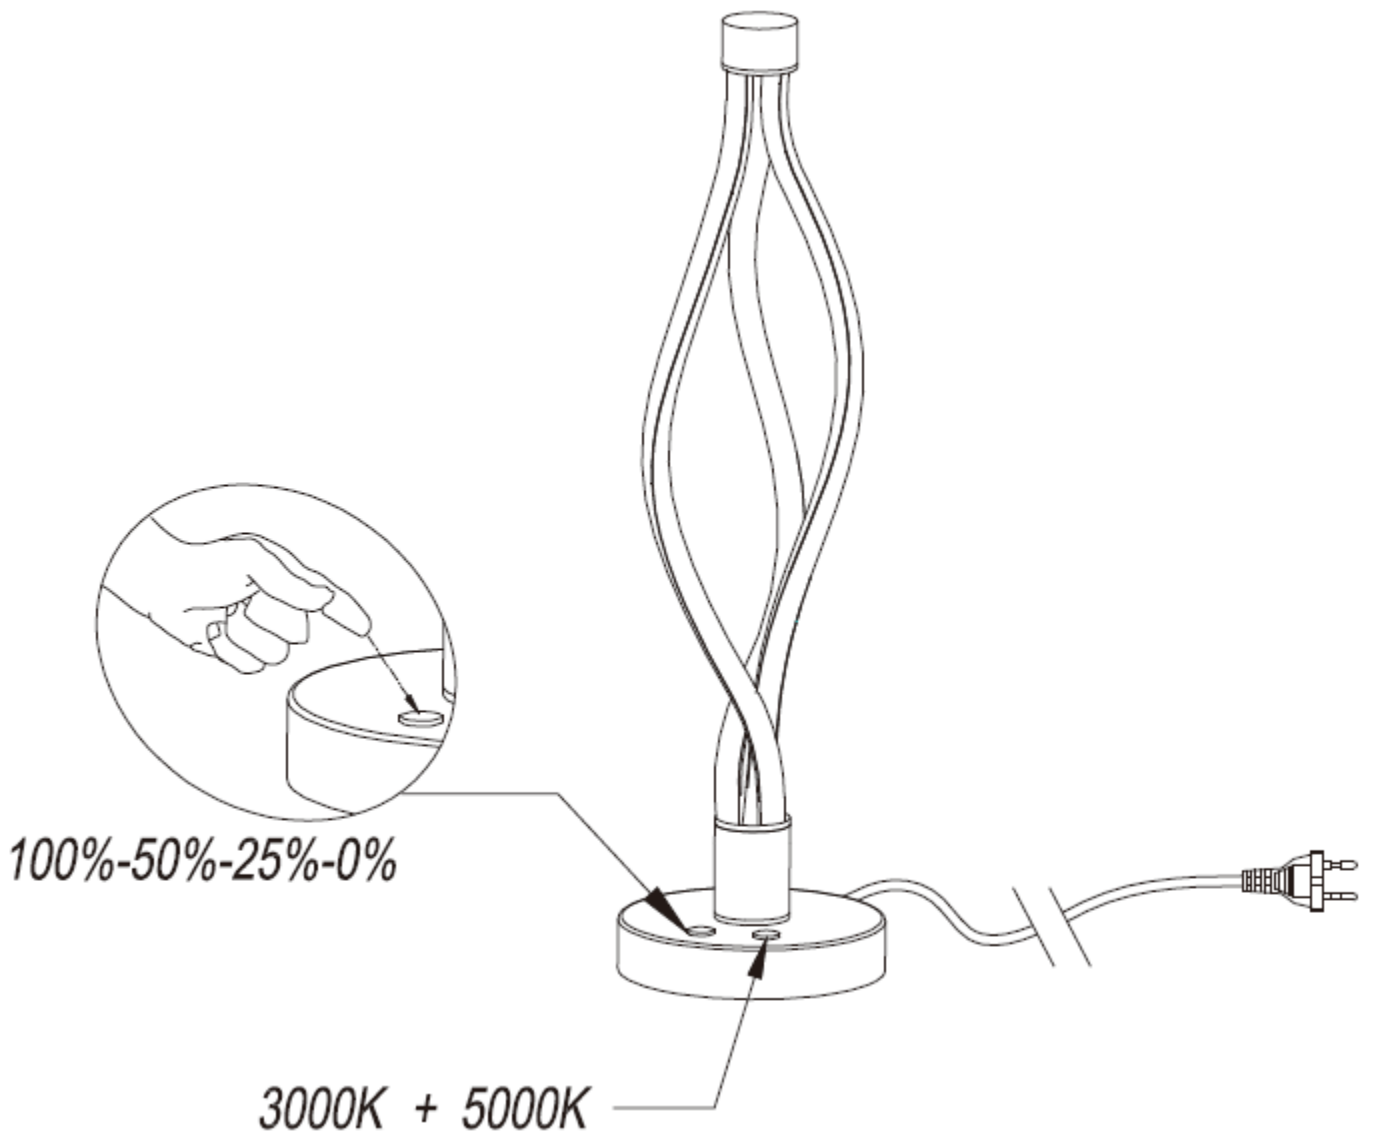

**(LV) UZMANĪBU!**

Pirms montāžas uzmanīgi izlasiet drošības norādījumus!

**230V~50Hz**  
**3 x LED 4.5W**