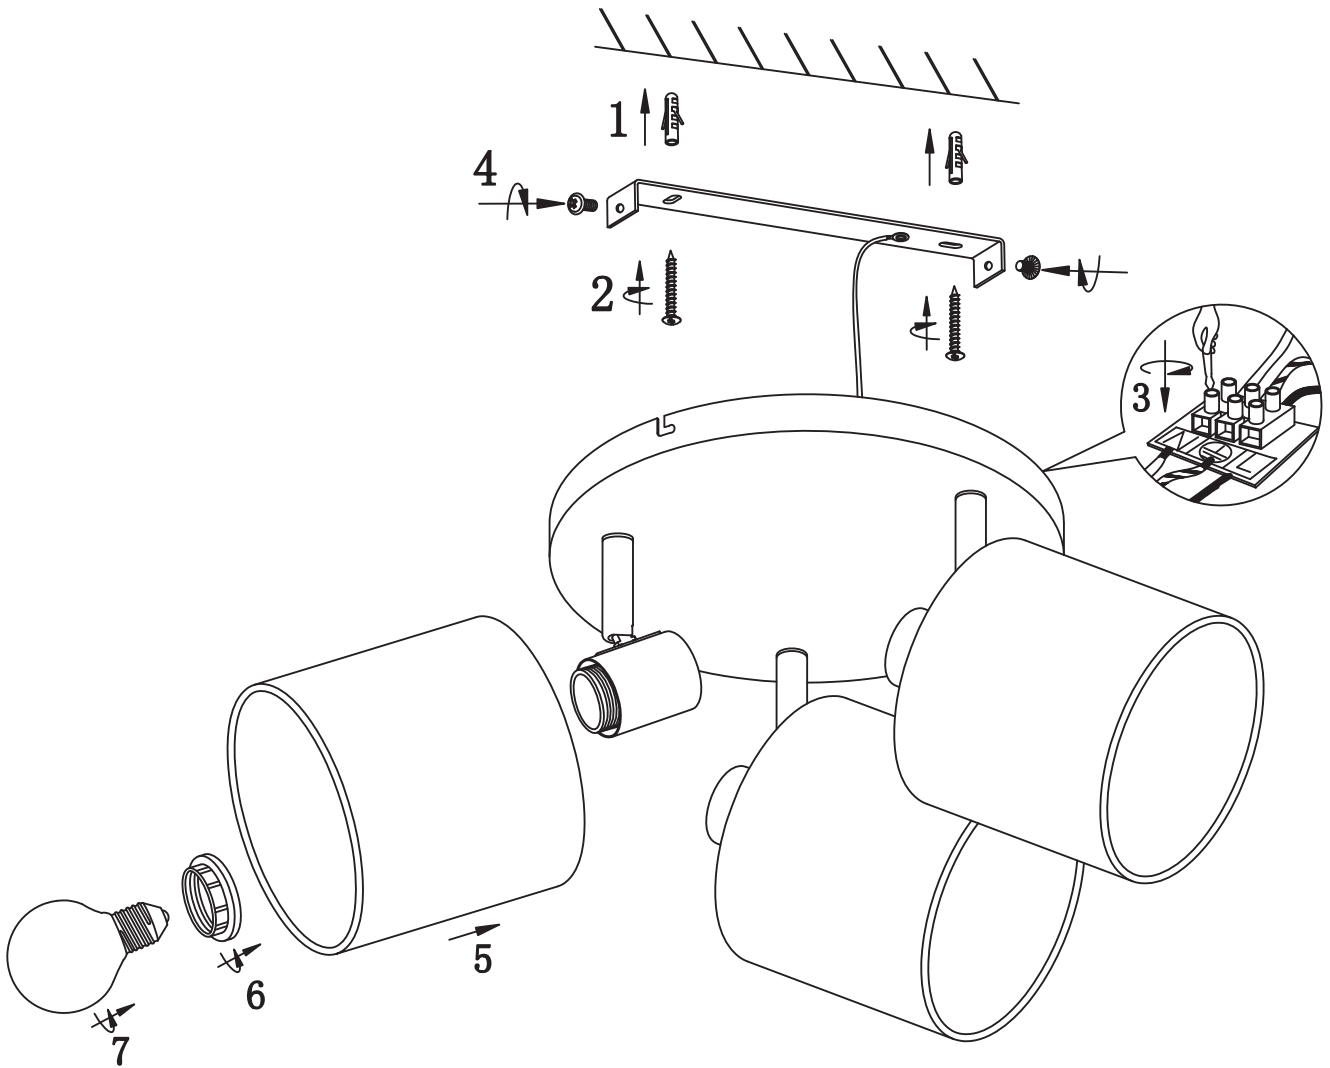

230V~50Hz, 3xE14 max.28W