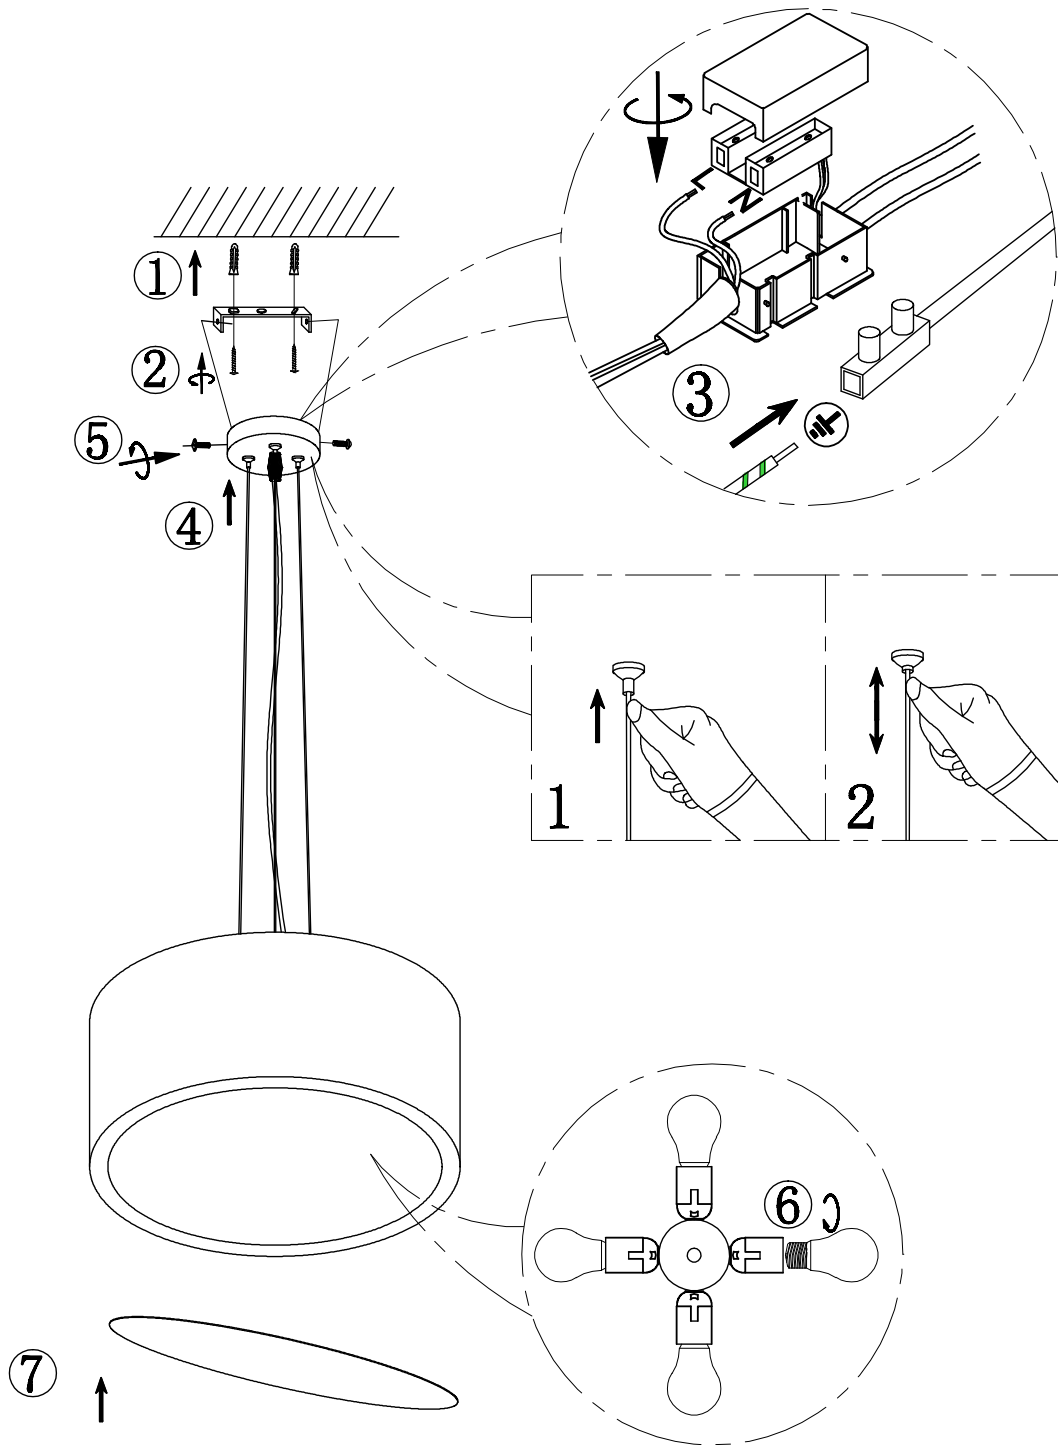

230V ~ 50Hz, 4 x E27 max. 40W