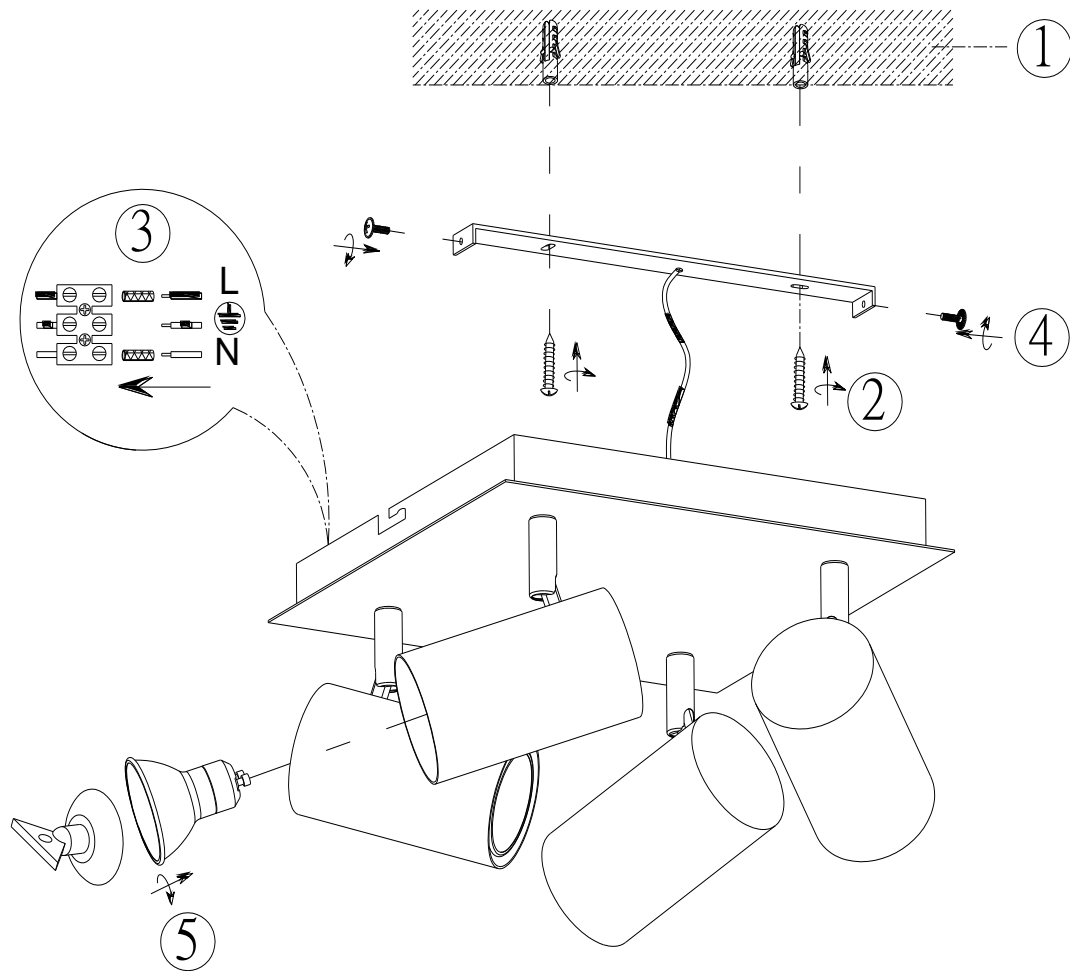

Norėdami saugiai ir teisingai sumontuoti šviestuv vadovaukitės šia instrukcija!

**(ET) HOIATUS!**

Enne monteerimist lugege ohutusjuhised tähelepanelikult läbi!

**(DA) OBS!**

Læs sikkerhedsinformationen nøje, før du monterer produktet!

**(NO) ADVARSEL!**

Les sikkerhetsinformasjonen nøye før du monterer produktet!

**(LV) UZMANĪBU!**

Pirms montāžas uzmanīgi izlasiet drošības norādījumus!

**230V~50Hz**  
**4 x GU10 / max.35W**

**IP 20**

**0,5 m**