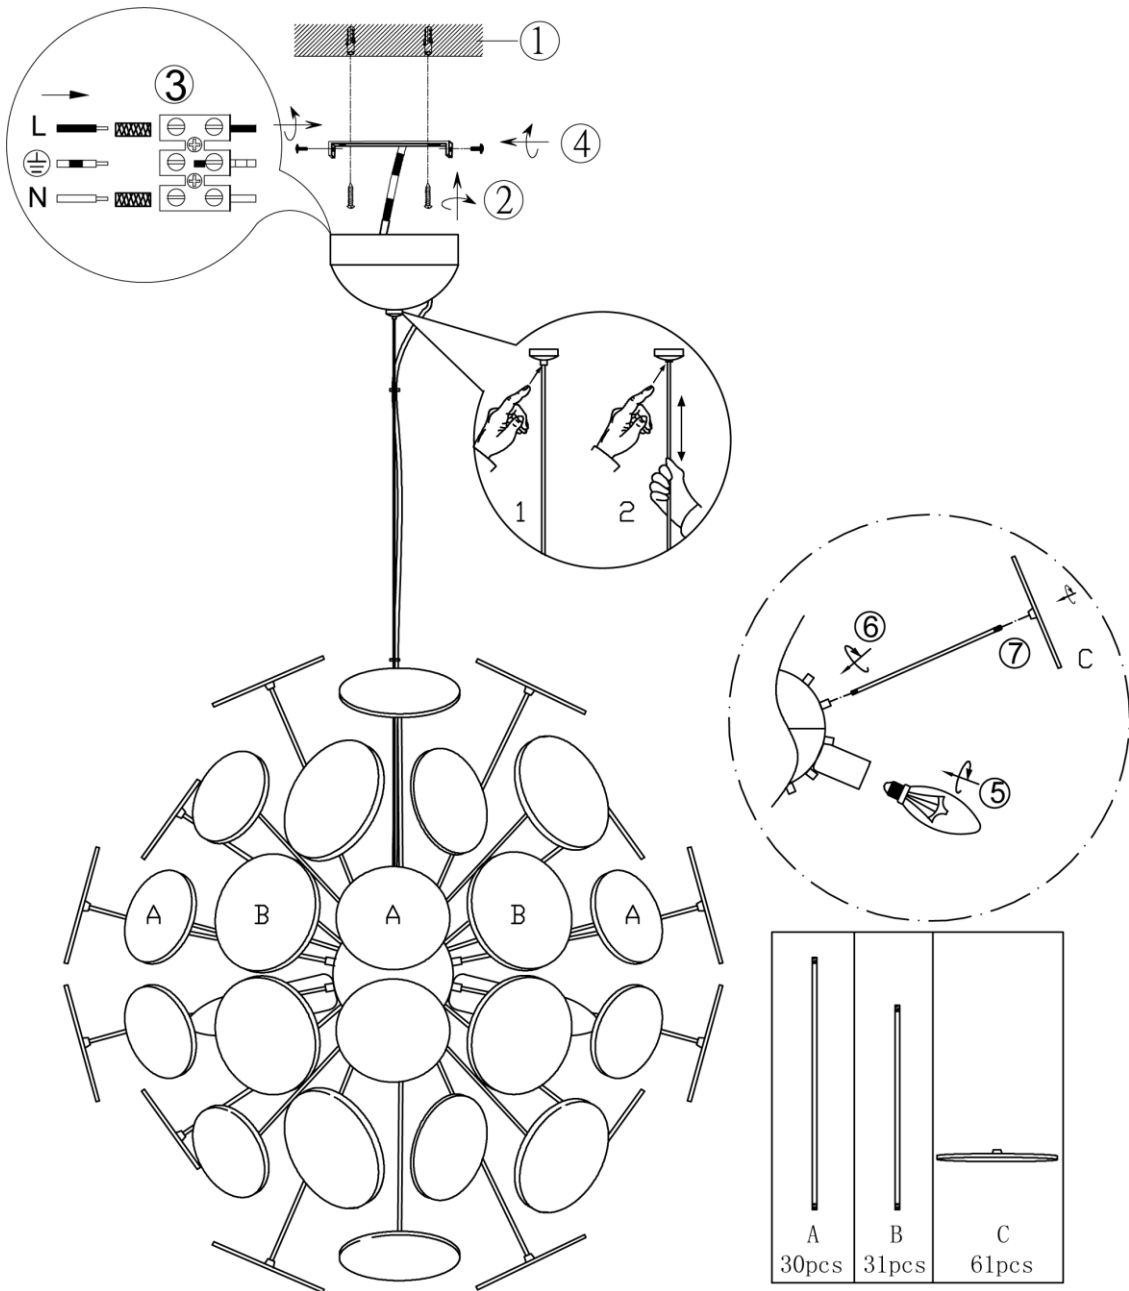

230V ~ 50Hz, 6 x E14 / max. 40W