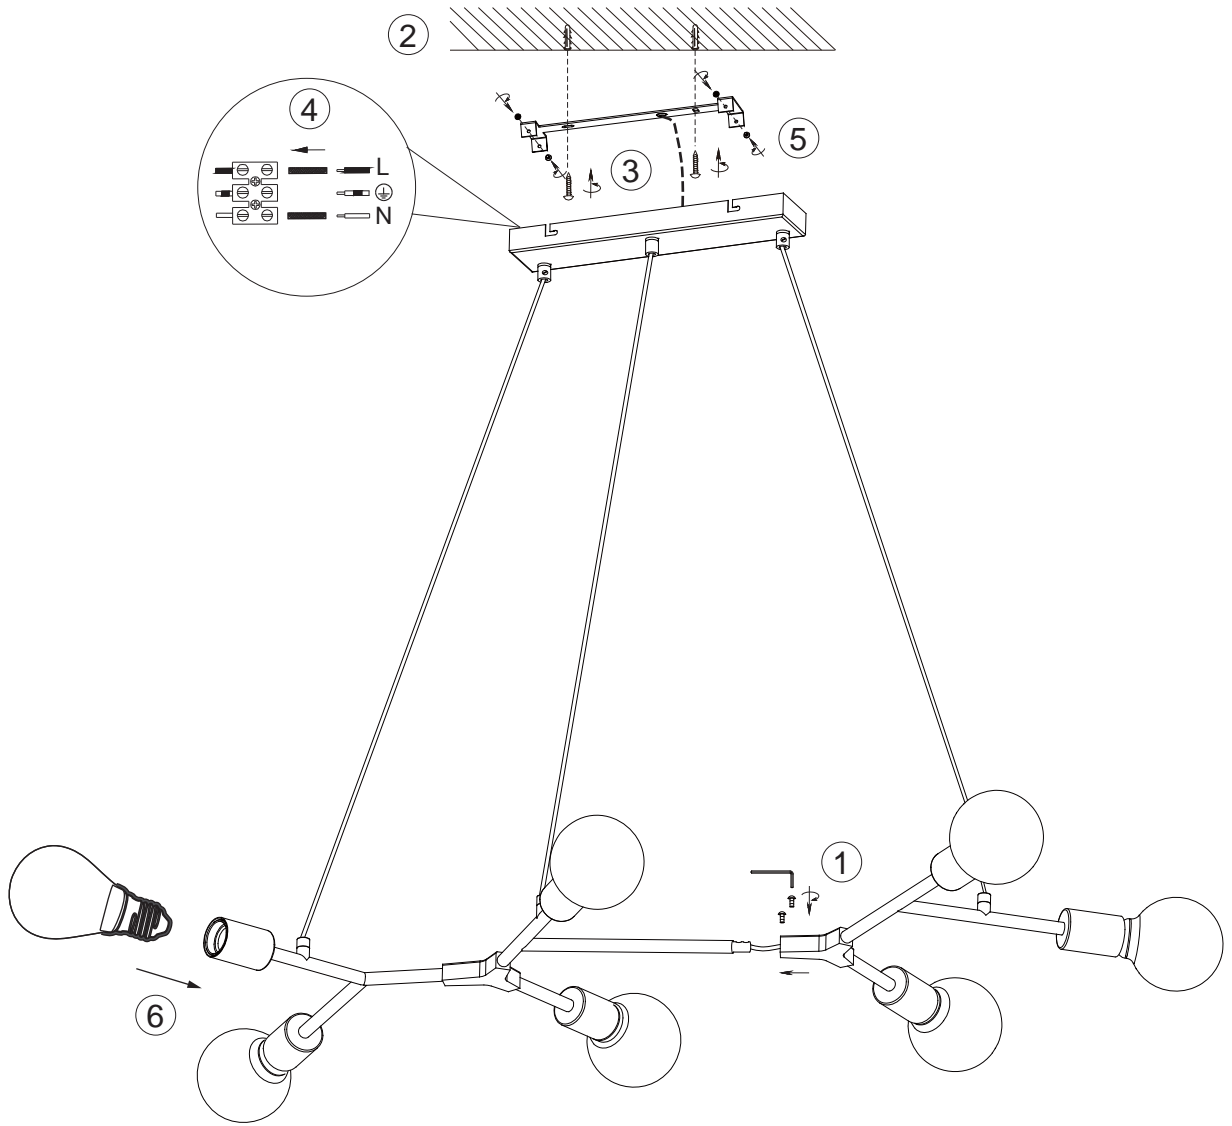

230V~50Hz 7xE27 max.28W