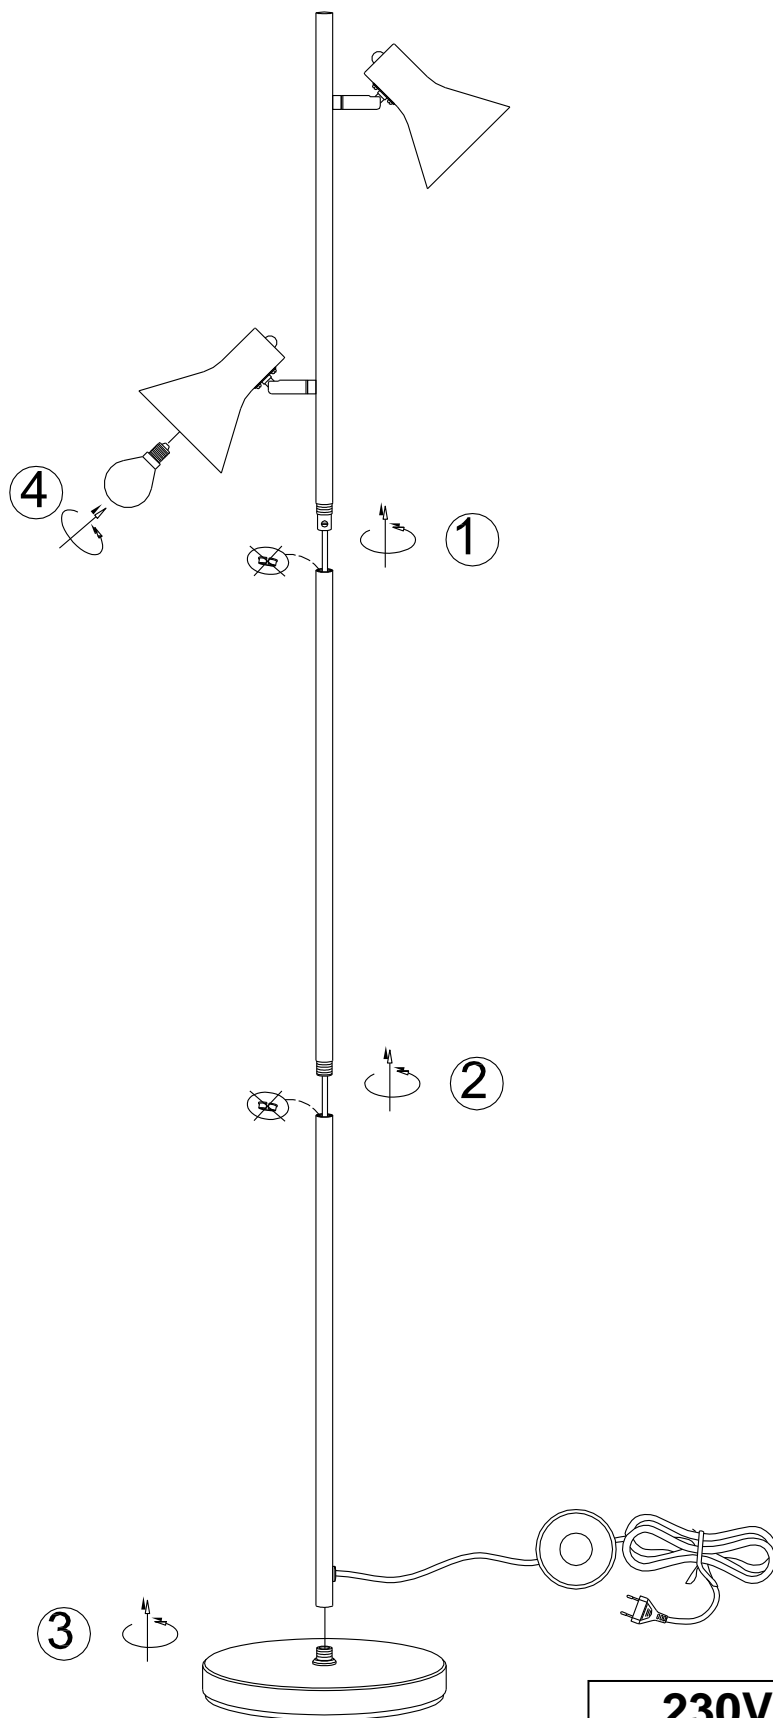

230V~50Hz
1 x E14 max.28W