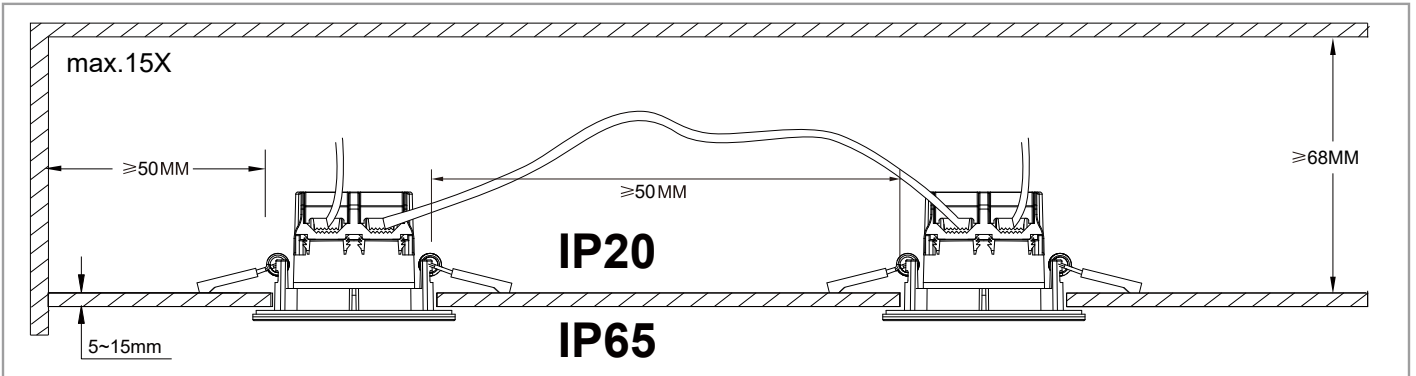

230V ~ 50Hz, 1 x LED 5.5W